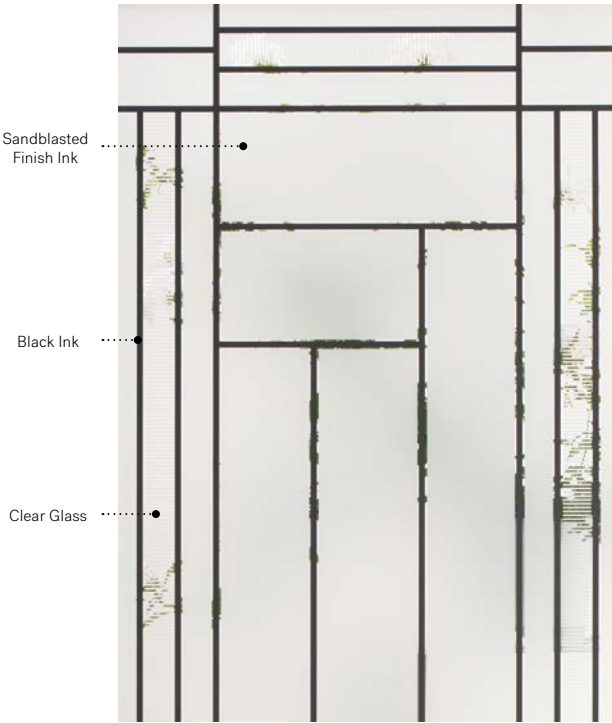

Louisbourg

Louisbourg’s elegant geometry evokes glass etchings. The asymmetrical grid creates a striking dynamic composition.

Silkscreened glass: Sandblasted finish ink and black ink.
Frames: Contemporary or Novapvc.
Sidelites and transom: Looks great accompanied by Sandblasted finish glass.

Privacy Level **4/5**
PRIVATE