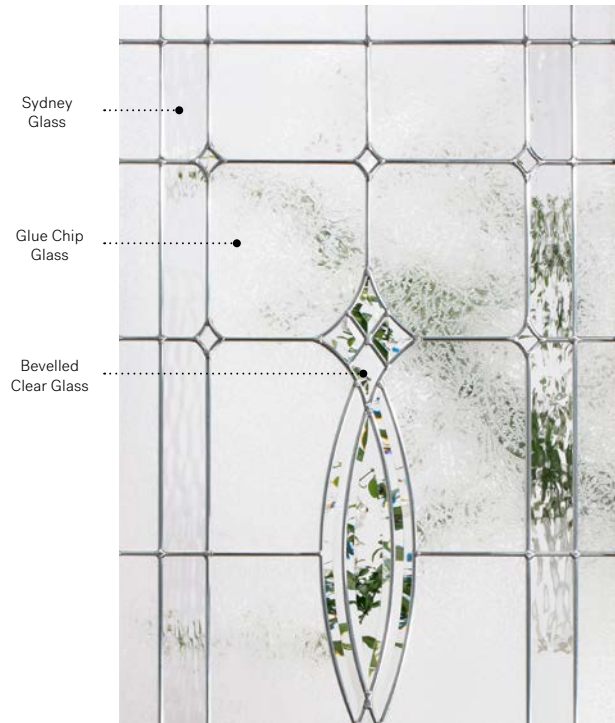

Available in custom sizes.

Privacy Level

3/5

SEMI-PRIVATE

Frames	22"×64"			22"×48"			22"×36"					
	Zinc	Pat.	Brass	Zinc	Pat.	Brass	Zinc	Pat.	Brass			
Novapvc	10-054-060	008	026	002	10-054-057	006	032	001	10-054-050	008	024	002
Stainable	10-054-060	017	032	004	10-054-057	017	034	019	10-054-050	016	033	004