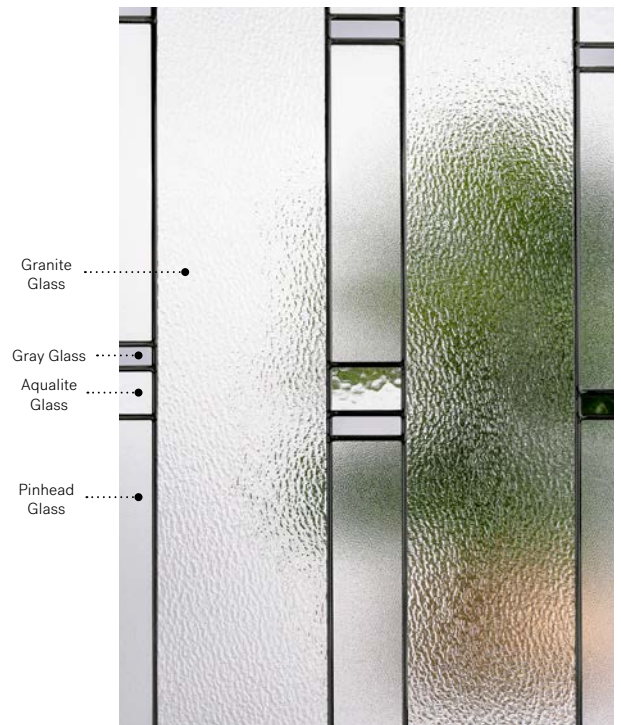

Ophir

Borrowing design cues from Craftsman style Stained Glass, this unique model is a perfect match with rich and classic stone houses. With its bold mix of strong textures punctuated by gray glass inserts, Ophir will be the centerpiece of your homes facade.

Stained Glass: Aqualite glass, gray glass, Granite glass and Pinhead glass.
Caming: Zinc or patina.
Frames: Contemporary or Novapvc.
Sidelites and transom: Looks great accompanied by Pinhead glass.
Available in custom sizes.

Privacy Level **4/5**
PRIVATE

Frames 22" x 64"
Contemporary 10-388-060 {Zinc | Pat. | 002 | 005
Novapvc 10-388-060 {001 | 004

22" x 48"
Contemporary 10-388-057 {Zinc | Pat. | 002 | 005
Novapvc 10-388-057 {001 | 004

22" x 36"
Contemporary 10-388-050 {Zinc | Pat. | 002 | 005
Novapvc 10-388-050 {001 | 004

22" x 17"
Contemporary 10-388-259 {Zinc | Pat. | 002 | 005
Novapvc 10-388-259 {001 | 004

22" x 14 7/16"
Contemporary 10-388-260 {Zinc | Pat. | 002 | 004
Novapvc 10-388-260 {001 | 003

Frames 7" x 64"
Contemporary 10-388-005 {Zinc | Pat. | 002 | 005
Novapvc 10-388-005 {001 | 004

8" x 48"
Contemporary 10-388-017 {Zinc | Pat. | 002 | 004
Novapvc 10-388-017 {001 | 003

8" x 36"
Contemporary 10-388-010 {Zinc | Pat. | 002 | 005
Novapvc 10-388-010 {001 | 004