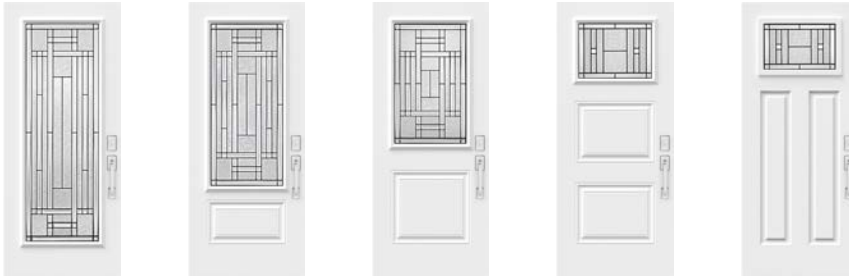

**Caming:** Zinc or Patina.

**Frames:** Contemporary or Novapvc.

**Sidelites and transoms:** Looks great accompanied by Pinhead glass.

Available in custom sizes.

Privacy Level

3/5

SEMI-PRIVATE

Frames	22" × 64"	22" × 48"	22" × 36"	22" × 17"	22" × 14 7/16"
	Zinc   Pat.	Zinc   Pat.	Zinc   Pat.	Zinc   Pat.	Zinc   Pat.
Contemporary	10-261-060   008   010	10-261-057   009   011	10-261-050   009   011	10-261-259   006   008	10-261-260   007   009
Novapvc	10-261-060   007   001	10-261-057   007   001	10-261-050   007   001	10-261-259   005   001	10-261-260   006   001