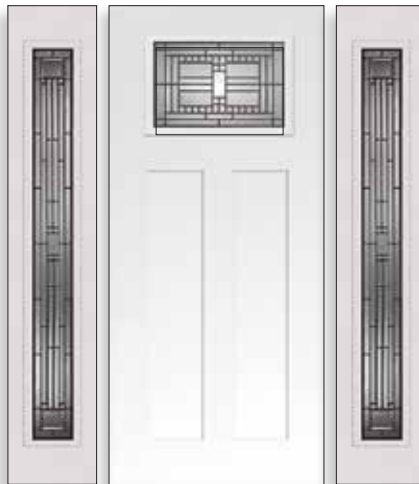

O764 / 2215** / O764